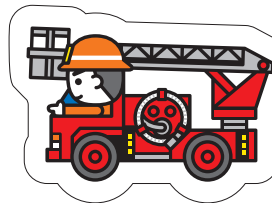

# 消太くんの住宅防火シール

消太くん

## 連動型住宅用火災警報器

火災に  
早く気づく!

連動型住宅用火災警報器は連動設定しているすべての部屋で警報音が鳴ります。

そろそろ**交換時期**ではありませんか?

**住宅用火災警報器**  
交換目安 ▶ **10年**  
設置年月 年 月

**住宅用消火器**  
交換目安 ▶ **5年**  
設置年月 年 月

**ガス警報器**  
交換期限 ▶ **5年**  
設置年月 年 月

ヘリコプター

はしご車

救急車

ポンプ車

地震火災救助

水難救助

地震体験車