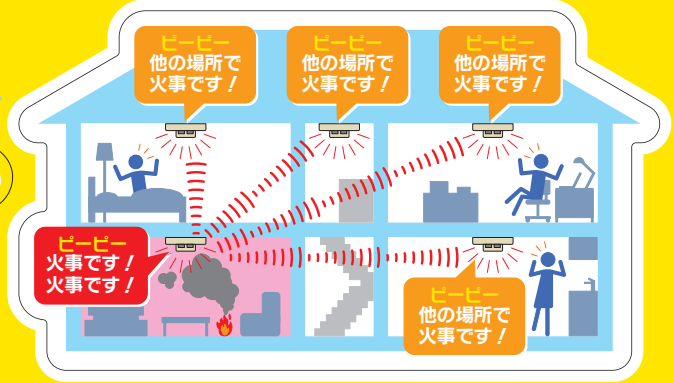

# 消太くんの住宅防火シール

消太くん

## 連動型住宅用火災警報器

火災に  
早く気づく!

連動型住宅用火災警報器は連動設定しているすべての部屋で警報音が鳴ります。

そろそろ**交換時期**ではありませんか?

**住宅用火災警報器**  
交換目安 ▶ **10年**  
設置年月 年 月

**住宅用消火器**  
交換目安 ▶ **5年**  
設置年月 年 月

**ガス警報器**  
交換期限 ▶ **5年**  
設置年月 年 月

ヘリコプター